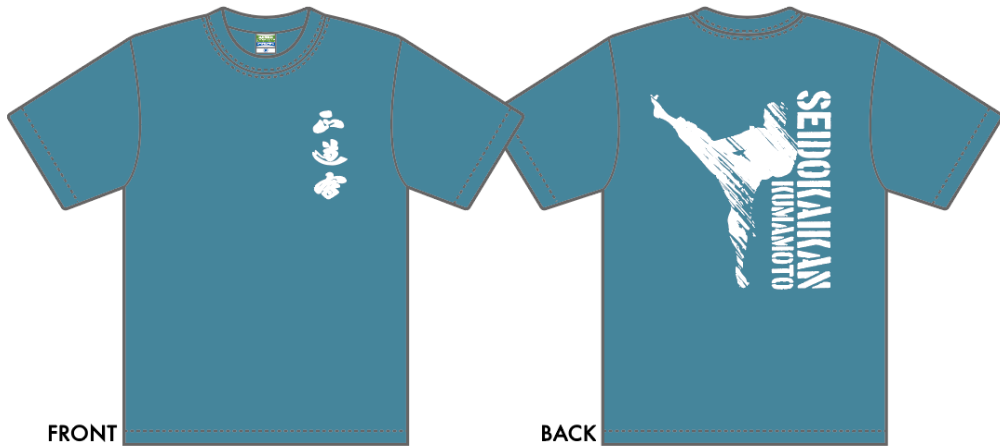

ドライTシャツ

15色  
から選べます

SIZE  
120~XL

4.1オンス ドライアスレチックTシャツ

3,000 (税込) 円

プリントカラーは  
●ブラック ●ホワイトの  
2色から選べます

プリントカラーとは、胸・背中デザインの色の事です。  
ブラック、ホワイトの2色から選べます。  
Tシャツの色によりプリントできる色が異なりますので、下記をご確認の上、記入欄にご記入下さい。

■素材  
ポリエステル100%

SIZE  
サイズ

	ジュニアサイズ					アダルトサイズ			
サイズ	120	130	140	150	160	S	M	L	XL
着丈	48	52	56	59	62	65	68	71	74
身幅	36	38	40	42	45	48	51	54	57

■記入欄

注文日 年 月 日

氏名	サイズ	番号	Tシャツカラー	プリントカラー	枚数
					枚
					枚
					枚
					枚
					枚